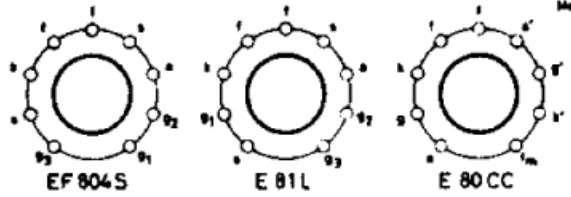

Driver - and Output - Amplifier

Mono

V 54