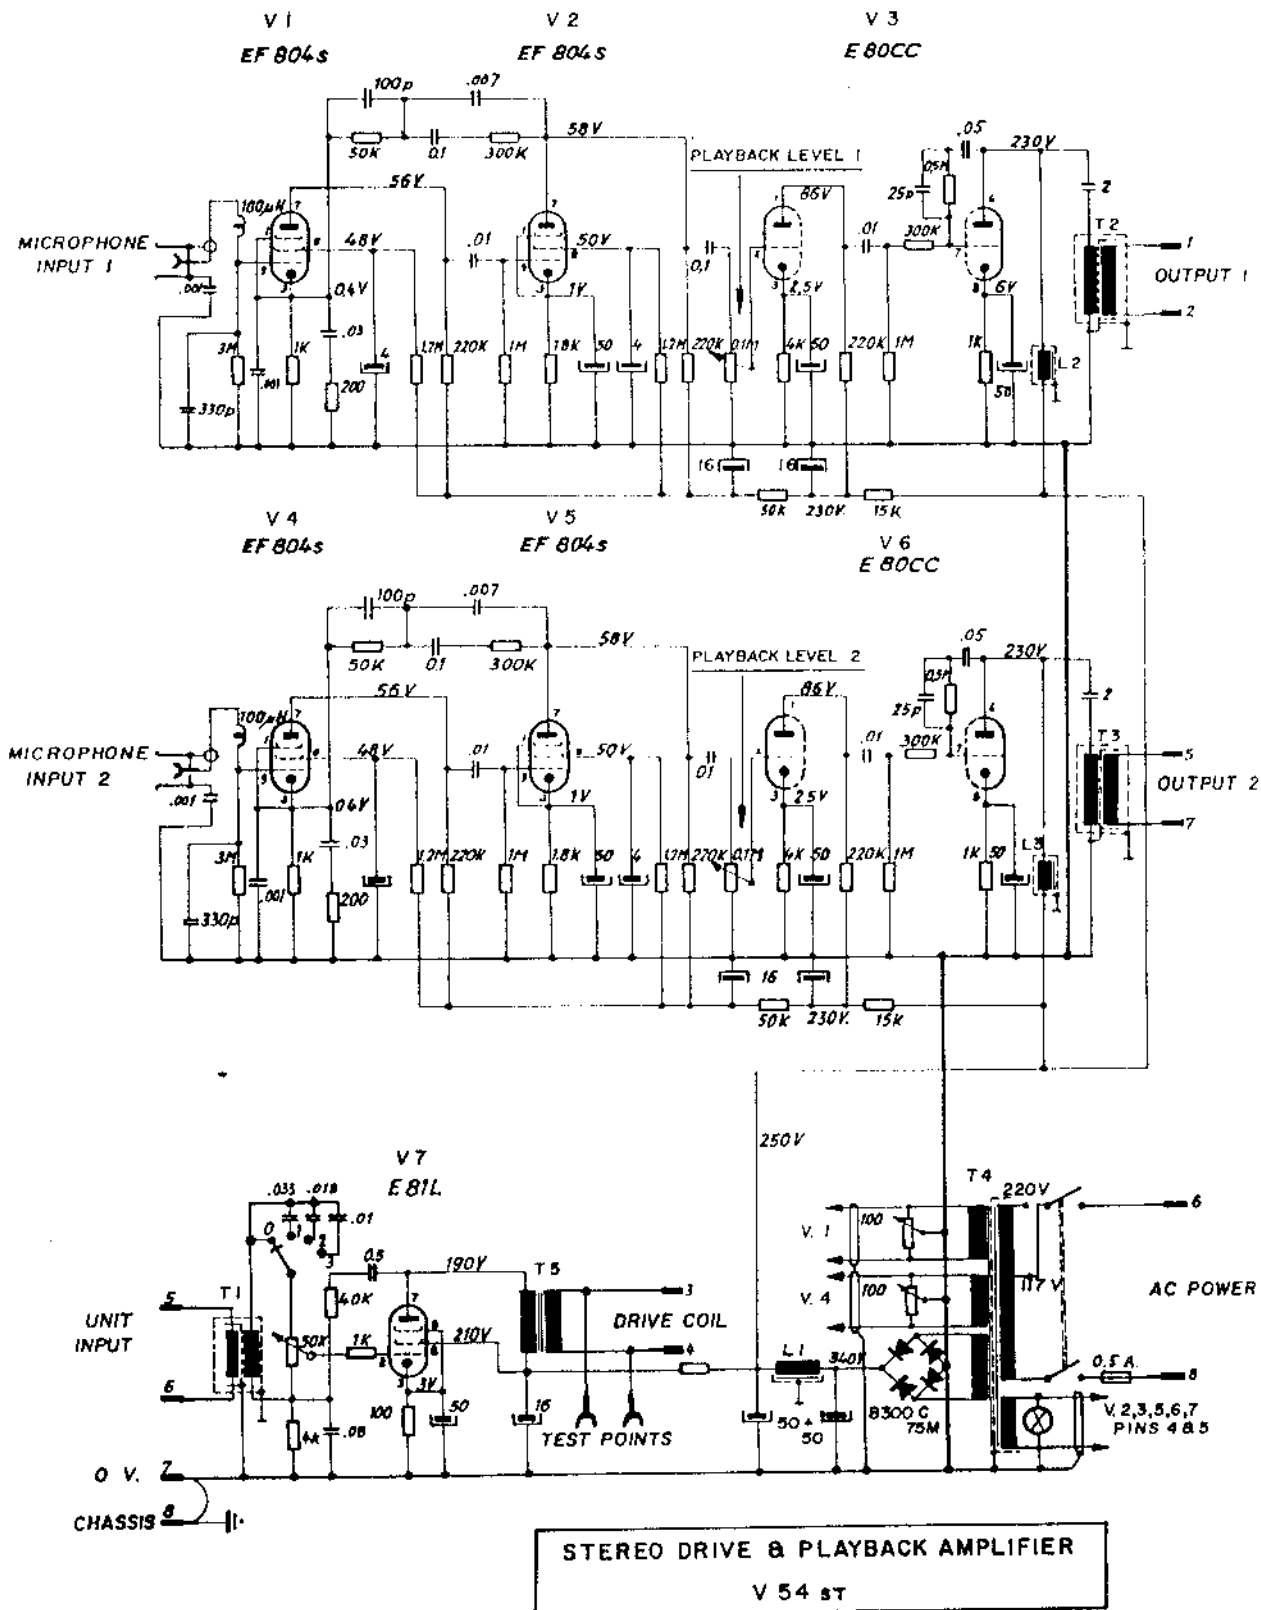

0164217

GOHAM AUDIO CORPORATION
2 WEST 46 STREET, NEW YORK, N. Y. #10036 • (212) COLUMBUS 3-4111