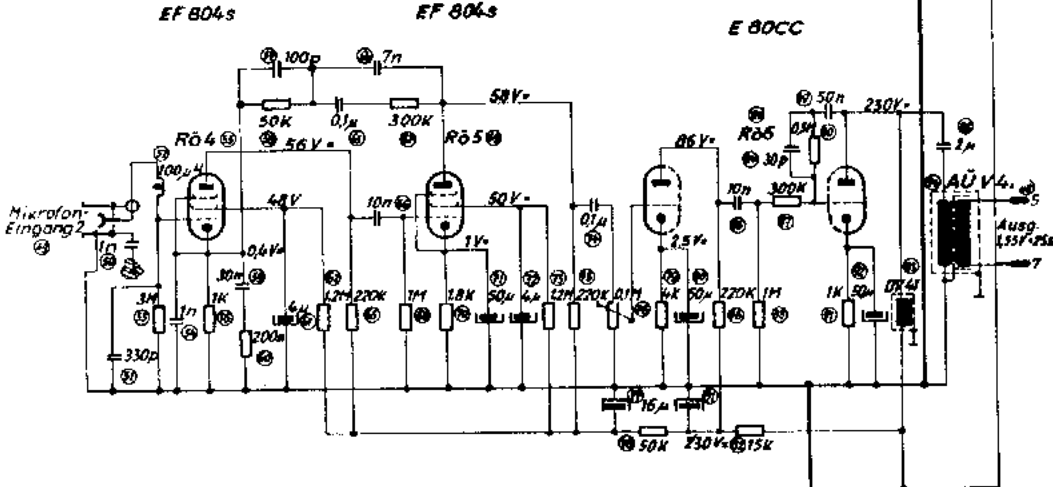

GOTHAM AUDIO CORPORATION
 2 WEST 48 STREET, NEW YORK, N. Y. 10036 - (212) COLUMBUS 9-4117

MONO DRIVE & PLAYBACK AMPLIFIER
V 54

016421E

Driver - and Output - Amplifier

Mono

V 54

0164217

GOHAM AUDIO CORPORATION
2 WEST 46 STREET, NEW YORK, N. Y. #10036 • (212) COLUMBUS 3-4111

Si 250 mA bei 220V
 Si 500 mA bei 110V
 Si 500 mA bei 117V

Driver - and Output - Amplifier

Stereo