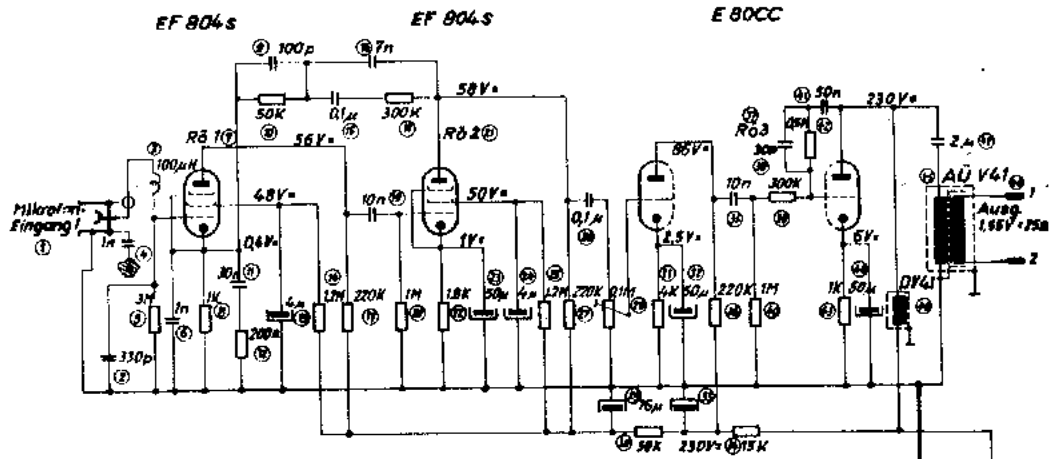

Si 250 mA bei 220V
 Si 500 mA bei 110V
 Si 500 mA bei 117V

Driver - and Output - Amplifier

Stereo