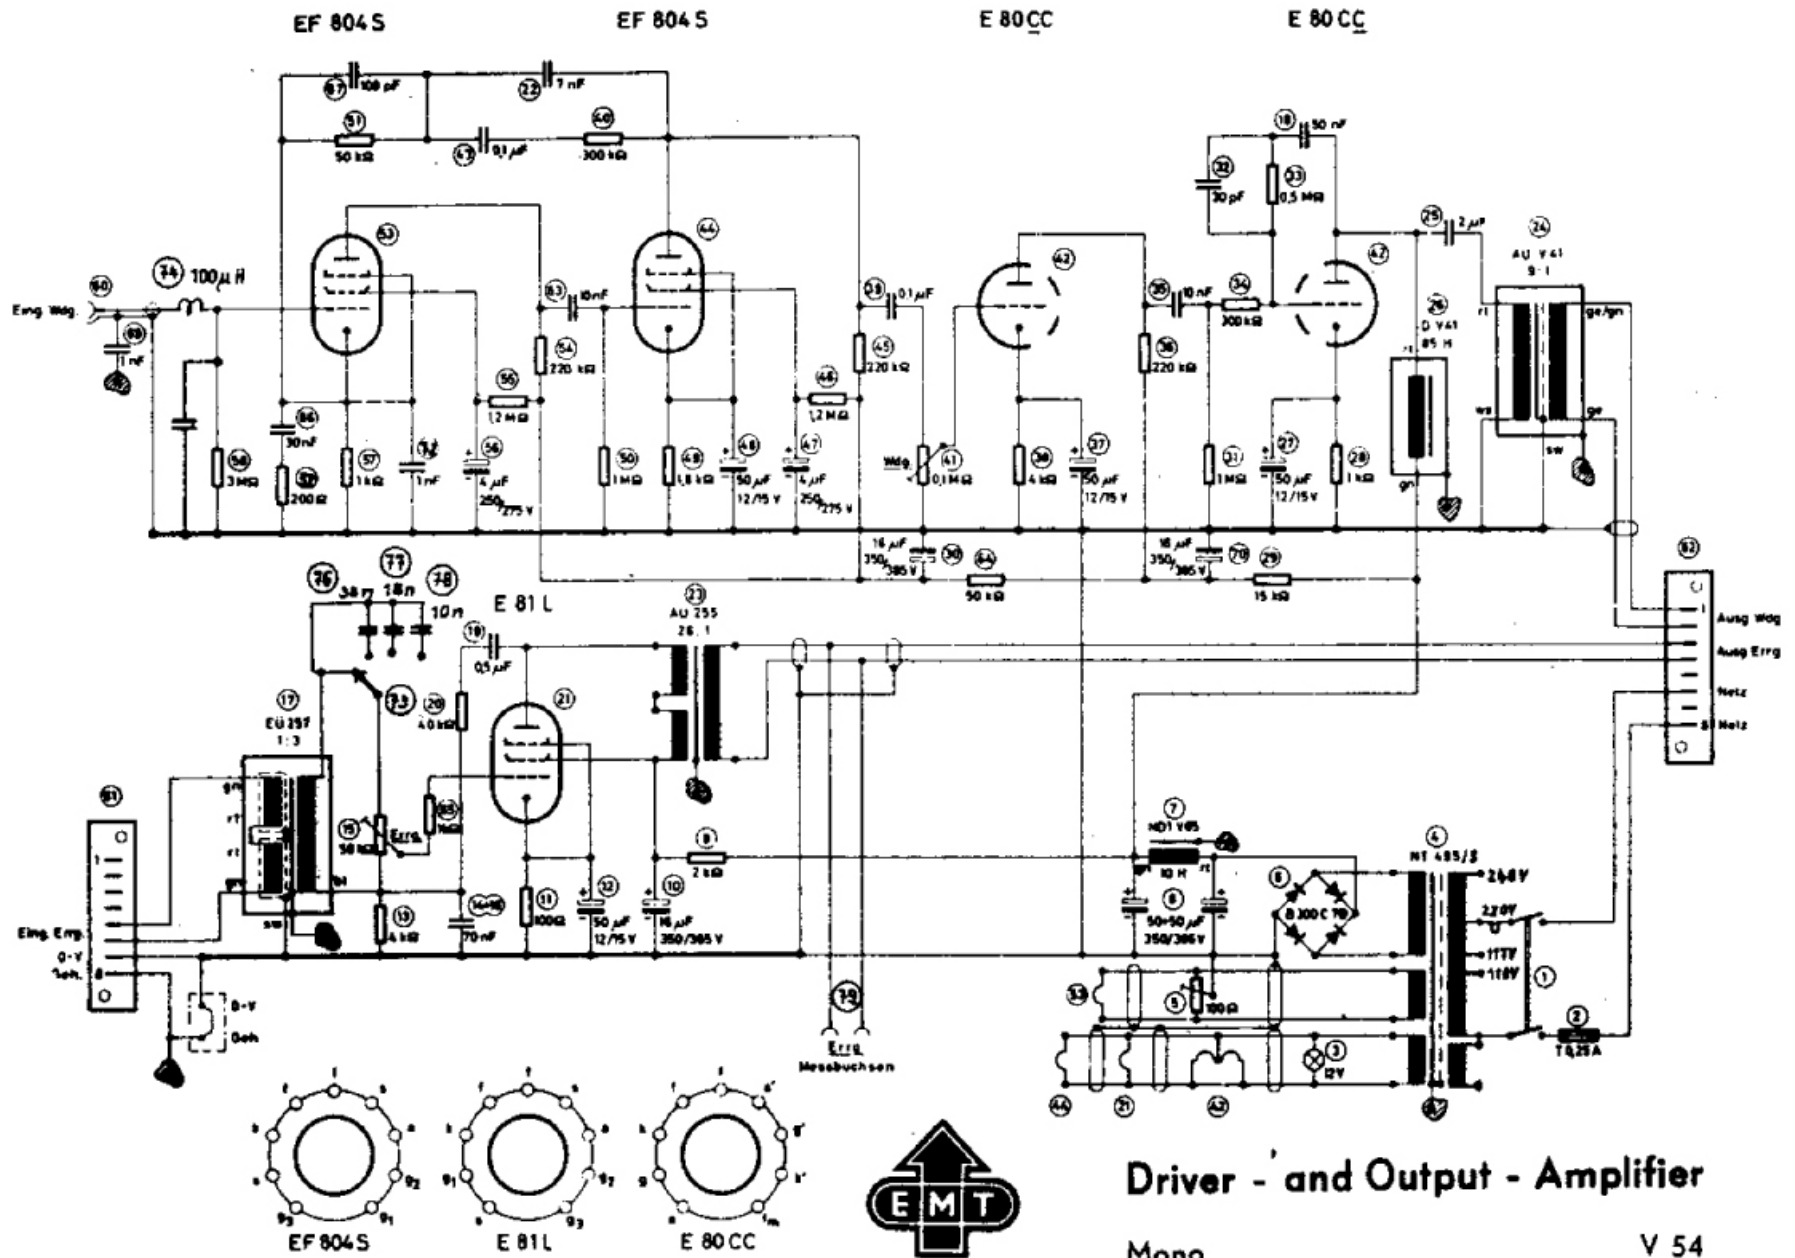

Driver - and Output - Amplifier

Mono

V 54