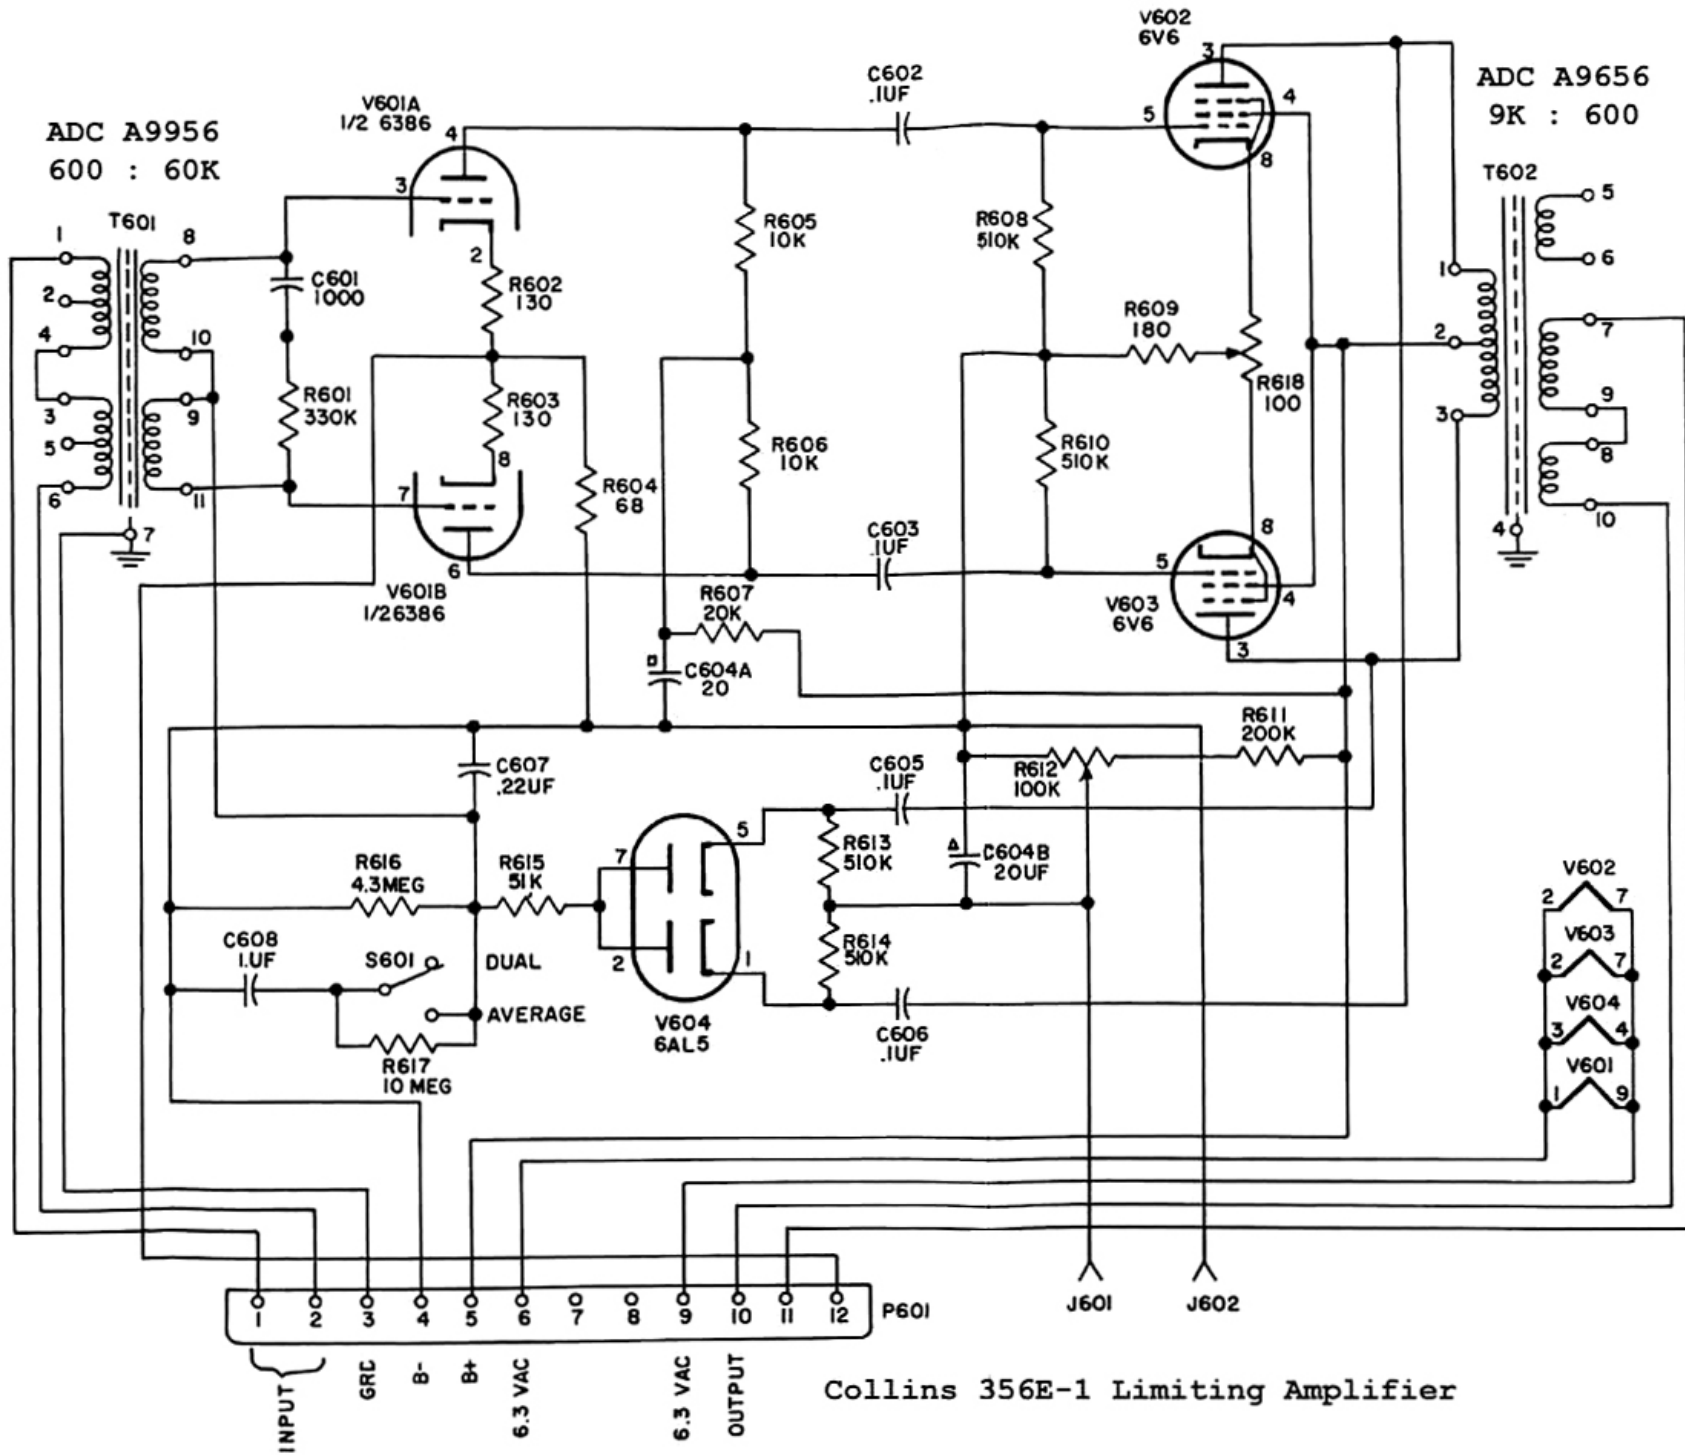

ADC A9956
600 : 60K

ADC A9656
9K : 600

Collins 356E-1 Limiting Amplifier